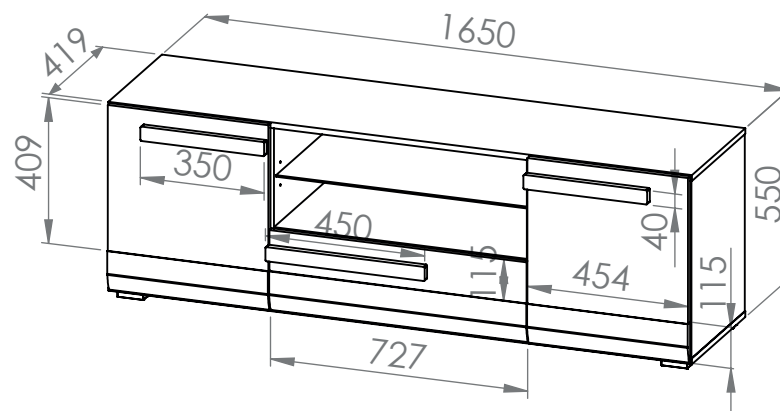

BLANCO 09/S
↑55 →165 ↘42

SZKŁO
714x384x5 - 1szt.