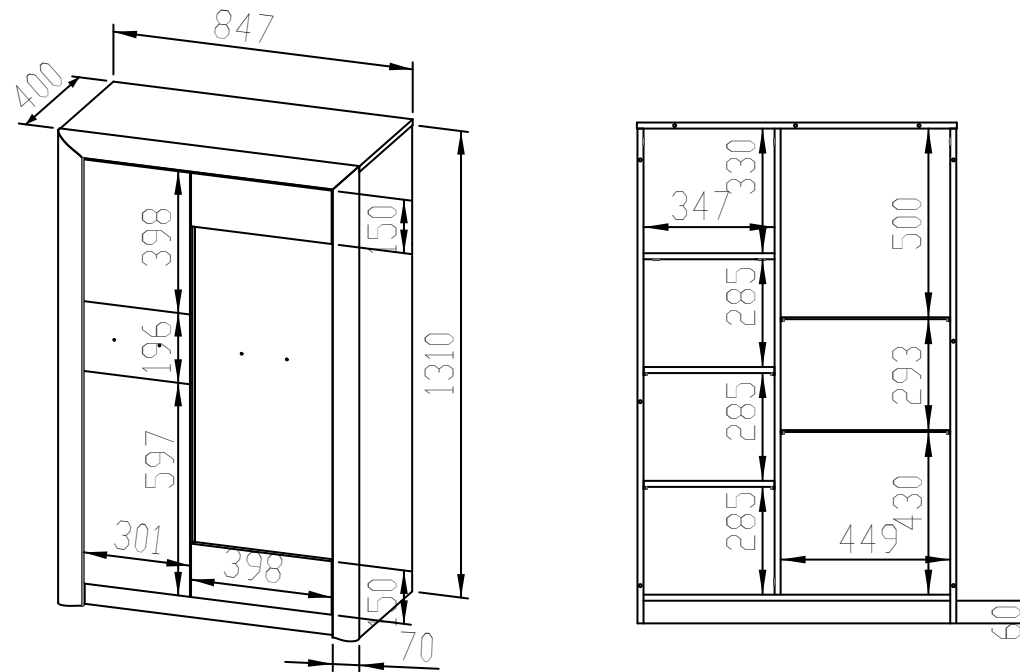

CASTEL 06/S
133 85 43

Szkieł
951x392x4 - 1szt.
448x360x5 - 2szt.