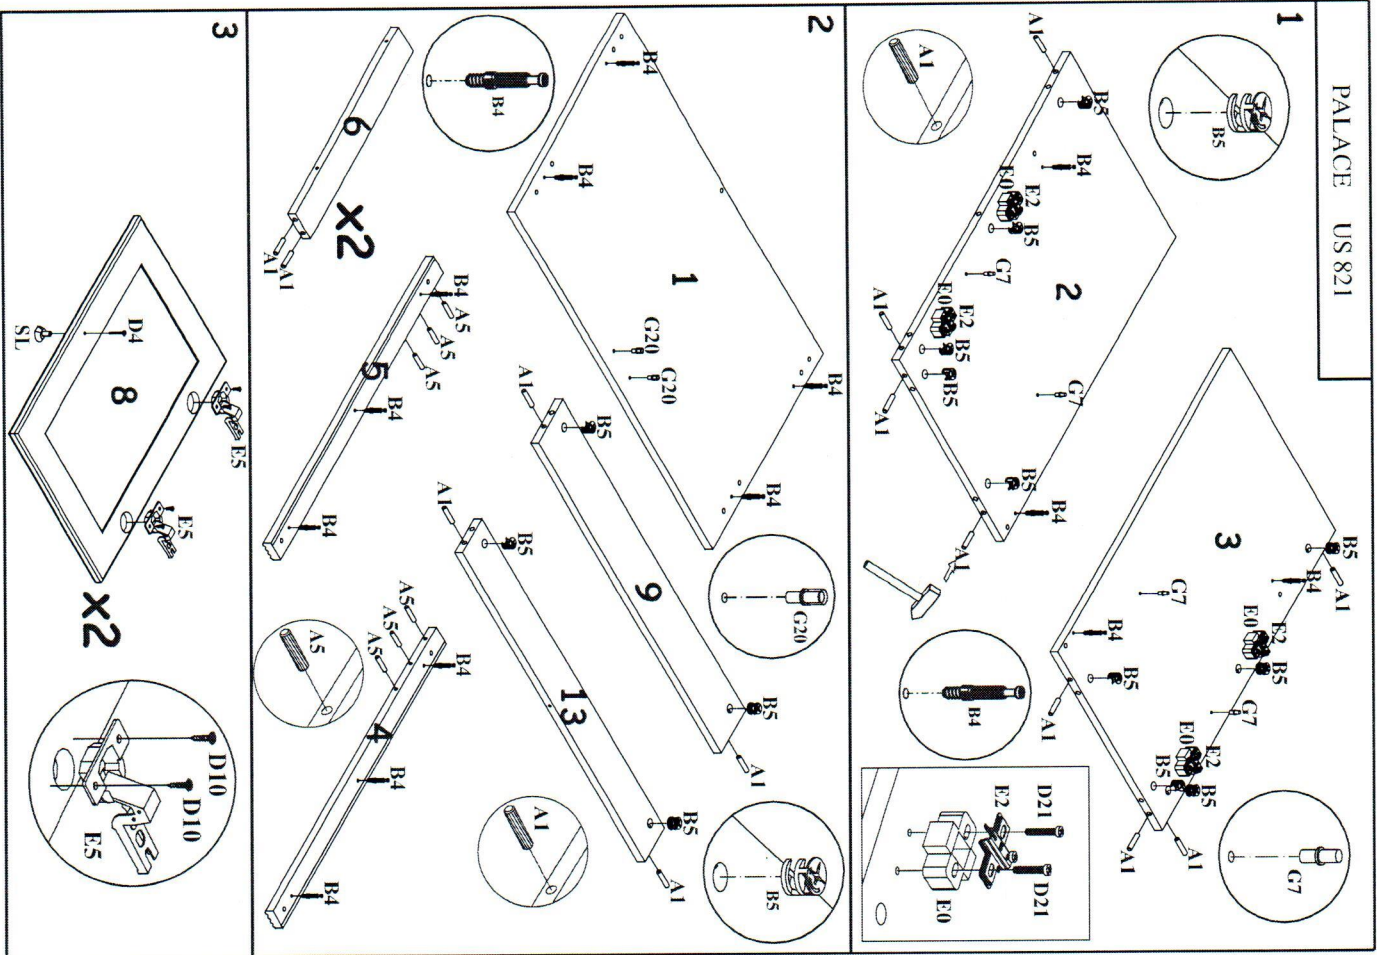

# PALACE US 821

max 7kg

max 15kg

NO	Dim.	Col.-No	Qty
1	800 455	1	1
2	712 425	1	1
3	712 425	1	1
4	712 43	1	1
5	712 43	1	1
6	428 60	1	1
7	428 60	1	1
8	517 351	1	2
9	740 100	1	1
10	740 415	1	1
11	712 187	1	1
12	798 60	1	1
13	740 80	1	1

90 min

A1	A5	B4	B5	G5	G20
X16 Ø5x36	X6 Ø6x50	X14 Ø10x14	X14 Ø15x14	X14	X2
E5 X4 H=16	E2 X4 H=0	E0 X4	D10 X14 US05.5x15	G7 X4	B11 X5 Ø7x59
SL X2	D4 X2 M4x30	I2 X4	D21 X8 EM06.3x30	KM1 X3	G2 X1

8

9

10

(11)