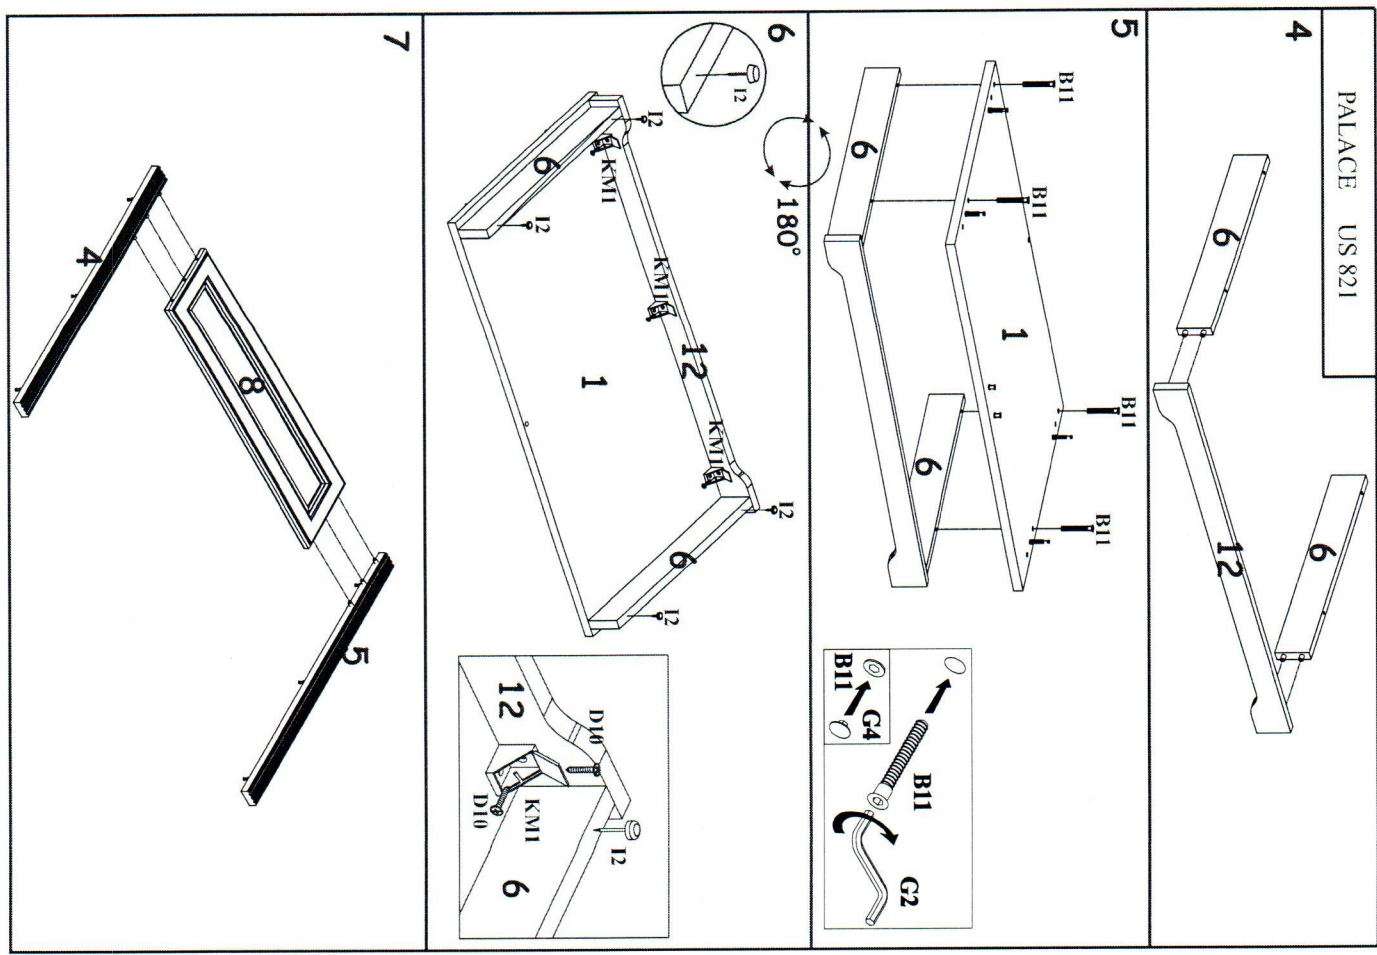

# PALACE US 821

max 7kg

max 15kg

NO	Dim.	Col.-No	Qty
1	800 455	1	1
2	712 425	1	1
3	712 425	1	1
4	712 43	1	1
5	712 43	1	1
6	428 60	1	1
7	428 60	1	1
8	517 351	1	2
9	740 100	1	1
10	740 415	1	1
11	712 187	1	1
12	798 60	1	1
13	740 80	1	1

90 min

A1	A5	B4	B5	G5	G20
X16 Ø5x36	X6 Ø6x50	X14 Ø10x14	X14 Ø15x14	X14	X2
E5 X4 H=16	E2 X4 H=0	E0 X4	D10 X14 US05.5x15	G7 X4	B11 X5 Ø7x59
SL X2	D4 X2 M4x30	I2 X4	D21 X8 EM06.3x30	KM1 X3	G2 X1

8

9

10

(11)