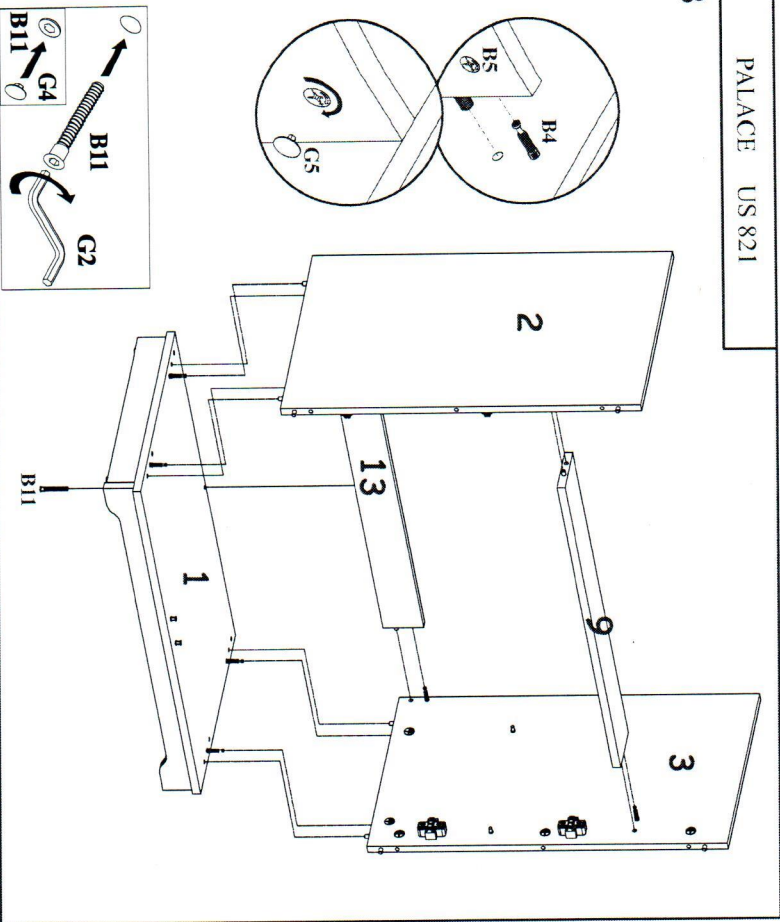

# PALACE US 821

max 7kg

max 15kg

NO	Dim.	Col.-No	Qty
1	800 455	1	1
2	712 425	1	1
3	712 425	1	1
4	712 43	1	1
5	712 43	1	1
6	428 60	1	1
7	428 60	1	1
8	517 351	1	2
9	740 100	1	1
10	740 415	1	1
11	712 187	1	1
12	798 60	1	1
13	740 80	1	1

90 min

A1	A5	B4	B5	G5	G20
X16 Ø5x36	X6 Ø6x50	X14 Ø10x14	X14 Ø15x14	X14	X2
E5 X4 H=16	E2 X4 H=0	E0 X4	D10 X14 US05.5x15	G7 X4	B11 X5 Ø7x59
SL X2	D4 X2 M4x30	I2 X4	D21 X8 EM06.3x30	KM1 X3	G2 X1

8

9

10

(11)