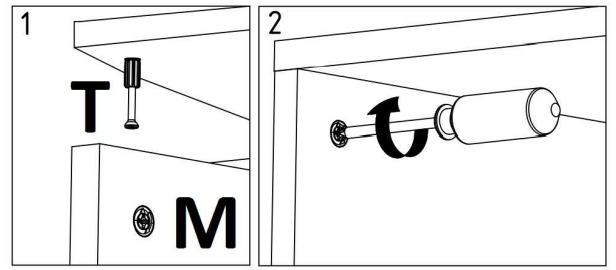

Elements				Accessories	
SYMBOL	LENGTH	WIDTH	QUANTITY	SYMBOL	QUANTITY
BL [1]	350	319	1	A1	1
BP [2]	350	319	1	A2	1
FT1 [3]	630	340	1	G	52
FT2 [4]	630	340	1	K	14
FTS [5]	630	184	1	K1	2
KBL [6]	300	120	1	KN	8
KBP [7]	300	120	1	KR	2
KD [8]	583	304	1	M	18
KT [9]	555	120	1	PKR [L=300mm]	2
PC [10]	1893	329	1	PRE	4
PPI01 [11]	350	303	1	PWK [L=300mm]	2
PPI02 [12]	350	303	1	SB	2
PPO [13]	611	350	1	ST	3
WD [14]	1867	350	1	STC [L=1895mm]	1
WG [15]	1900	350	1	T	18
				W16	22
				W29	8
				W3	10
				W60	2
				WS20	5
				Z	18
				ZP	4
				ZSZ	4

1.

2.

3.

4.

5.

6.

7.

8.