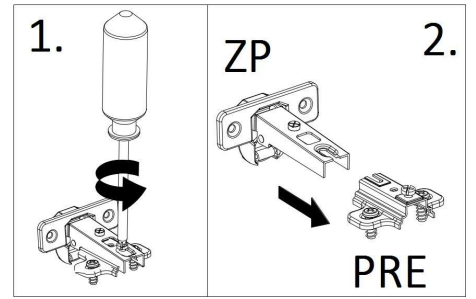

Elements				Accessories	
SYMBOL	LENGTH	WIDTH	QUANTITY	SYMBOL	QUANTITY
BL [1]	350	319	1	A1	1
BP [2]	350	319	1	A2	1
FT1 [3]	630	340	1	G	52
FT2 [4]	630	340	1	K	14
FTS [5]	630	184	1	K1	2
KBL [6]	300	120	1	KN	8
KBP [7]	300	120	1	KR	2
KD [8]	583	304	1	M	18
KT [9]	555	120	1	PKR [L=300mm]	2
PC [10]	1893	329	1	PRE	4
PPI01 [11]	350	303	1	PWK [L=300mm]	2
PPI02 [12]	350	303	1	SB	2
PPO [13]	611	350	1	ST	3
WD [14]	1867	350	1	STC [L=1895mm]	1
WG [15]	1900	350	1	T	18
				W16	22
				W29	8
				W3	10
				W60	2
				WS20	5
				Z	18
				ZP	4
				ZSZ	4

1.

2.

3.

4.

5.

6.

7.

8.