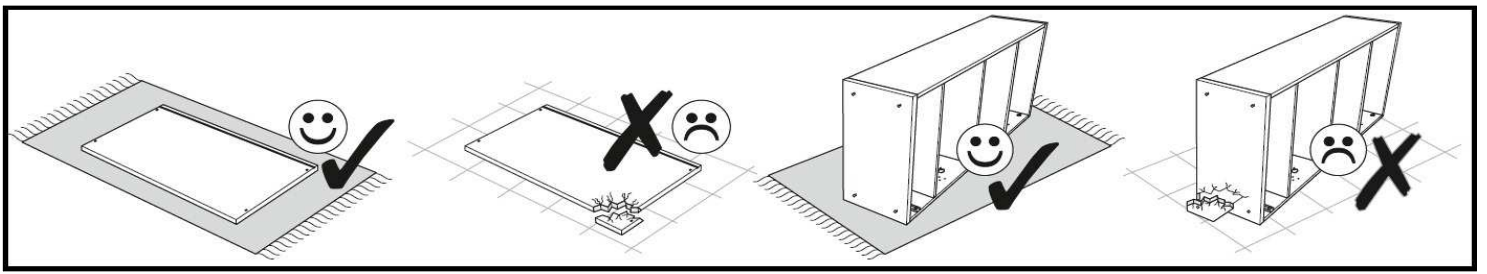

GALA

GALA 03

OP-134

Table accessories

GALA 03

 A1	6,3 X 13  E13	6,3x9mm  E3	8 x 30  K	 KN
15 x 12  M	h= 200mm  NZ	 OB	 OB2	 PRE
 SB	6 x 34 mm  T	4 x 16  W16	 Z	 Z5
 ZP				

Elements				Accessories	
SYMBOL	LENGTH	WIDTH	QUANTITY	SYMBOL	QUANTITY
				A1	1
BK [1]	510	272	2	E13	12
				E3	4
FT [2]	1199	269	2	K	10
				KN	3
PPIO [3]	850	256	1	M	11
				NZ_H=200mm	4
WD [4]	1163	510	1	OB	2
				OB2	2
WG [5]	1200	550	1	PRE	4
				SB60	4
				T	11
				W16	28
				Z	11
				Z5	8
				ZP	4