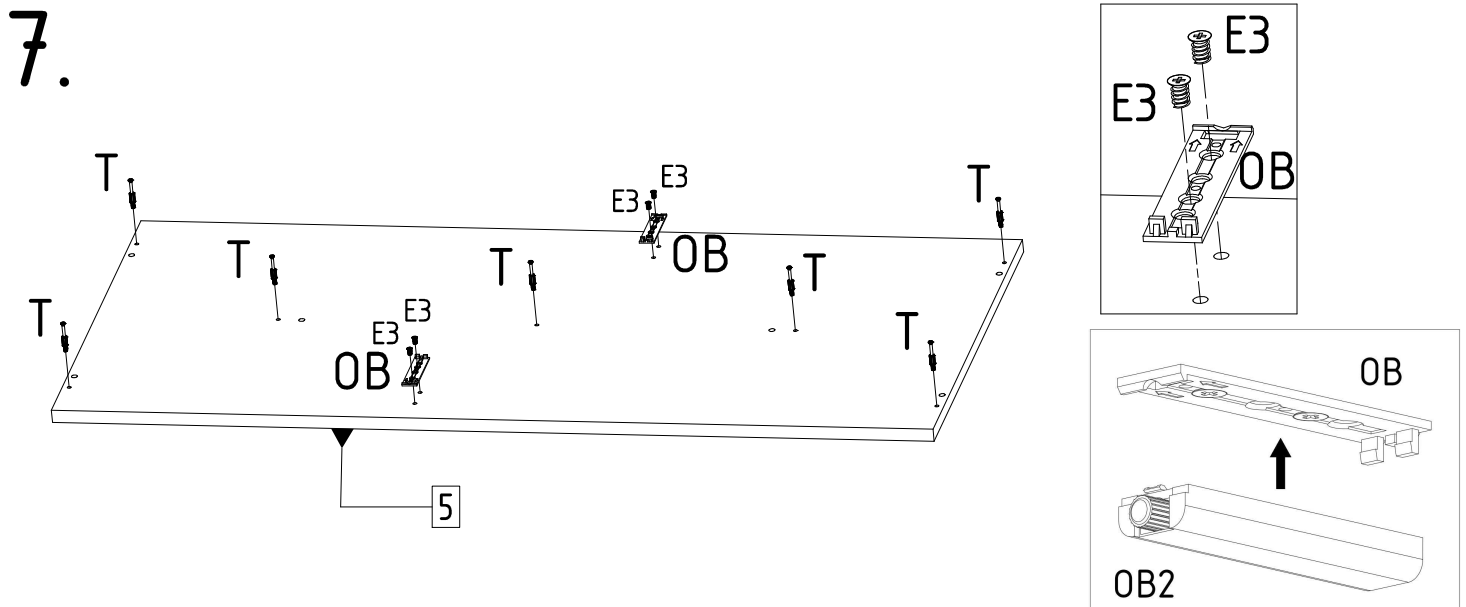

GALA

GALA 03

OP-134

Table accessories

GALA 03

 A1	6,3 X 13  E13	6,3x9mm  E3	8 x 30  K	 KN
15 x 12  M	h= 200mm  NZ	 OB	 OB2	 PRE
 SB	6 x 34 mm  T	4 x 16  W16	 Z	 Z5
 ZP				

Elements				Accessories	
SYMBOL	LENGTH	WIDTH	QUANTITY	SYMBOL	QUANTITY
				A1	1
BK [1]	510	272	2	E13	12
				E3	4
FT [2]	1199	269	2	K	10
				KN	3
PPIO [3]	850	256	1	M	11
				NZ_H=200mm	4
WD [4]	1163	510	1	OB	2
				OB2	2
WG [5]	1200	550	1	PRE	4
				SB60	4
				T	11
				W16	28
				Z	11
				Z5	8
				ZP	4

1.

x2 K

2.

3.

4.

5.

10.