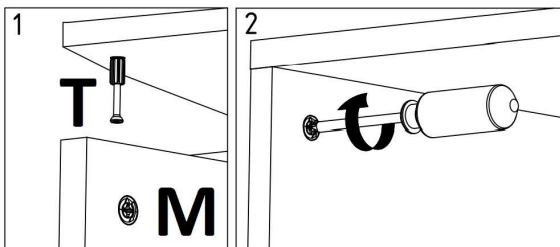

GALA

GALA 03

OP-134

Table accessories

GALA 03

 A1	6,3 X 13  E13	6,3x9mm  E3	8 x 30  K	 KN
15 x 12  M	h= 200mm  NZ	 OB	 OB2	 PRE
 SB	6 x 34 mm  T	4 x 16  W16	 Z	 Z5
 ZP				

Elements				Accessories	
SYMBOL	LENGTH	WIDTH	QUANTITY	SYMBOL	QUANTITY
				A1	1
BK [1]	510	272	2	E13	12
				E3	4
FT [2]	1199	269	2	K	10
				KN	3
PPIO [3]	850	256	1	M	11
				NZ_H=200mm	4
WD [4]	1163	510	1	OB	2
				OB2	2
WG [5]	1200	550	1	PRE	4
				SB60	4
				T	11
				W16	28
				Z	11
				Z5	8
				ZP	4

1.

x2 K

2.

3.

4.

5.

10.