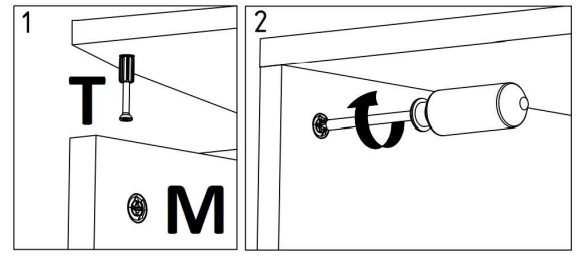

GALA

GALA 03

OP-134

Table accessories

GALA 03

 A1	6,3 X 13  E13	6,3x9mm  E3	8 x 30  K	 KN
15 x 12  M	h= 200mm  NZ	 OB	 OB2	 PRE
 SB	6 x 34 mm  T	4 x 16  W16	 Z	 Z5
 ZP				

Elements				Accessories	
SYMBOL	LENGTH	WIDTH	QUANTITY	SYMBOL	QUANTITY
				A1	1
BK [1]	510	272	2	E13	12
				E3	4
FT [2]	1199	269	2	K	10
				KN	3
PPIO [3]	850	256	1	M	11
				NZ_H=200mm	4
WD [4]	1163	510	1	OB	2
				OB2	2
WG [5]	1200	550	1	PRE	4
				SB60	4
				T	11
				W16	28
				Z	11
				Z5	8
				ZP	4

1.

x2 K

2.

3.

4.

5.

10.