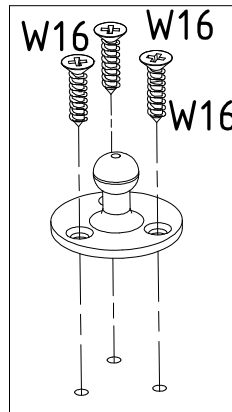

GALA

GALA 03

OP-134

Table accessories

GALA 03

 A1	6,3 X 13  E13	6,3x9mm  E3	8 x 30  K	 KN
15 x 12  M	h= 200mm  NZ	 OB	 OB2	 PRE
 SB	6 x 34 mm  T	4 x 16  W16	 Z	 Z5
 ZP				

Elements				Accessories	
SYMBOL	LENGTH	WIDTH	QUANTITY	SYMBOL	QUANTITY
				A1	1
BK [1]	510	272	2	E13	12
				E3	4
FT [2]	1199	269	2	K	10
				KN	3
PPIO [3]	850	256	1	M	11
				NZ_H=200mm	4
WD [4]	1163	510	1	OB	2
				OB2	2
WG [5]	1200	550	1	PRE	4
				SB60	4
				T	11
				W16	28
				Z	11
				Z5	8
				ZP	4

1.

x2 K

2.

3.

4.

5.

10.