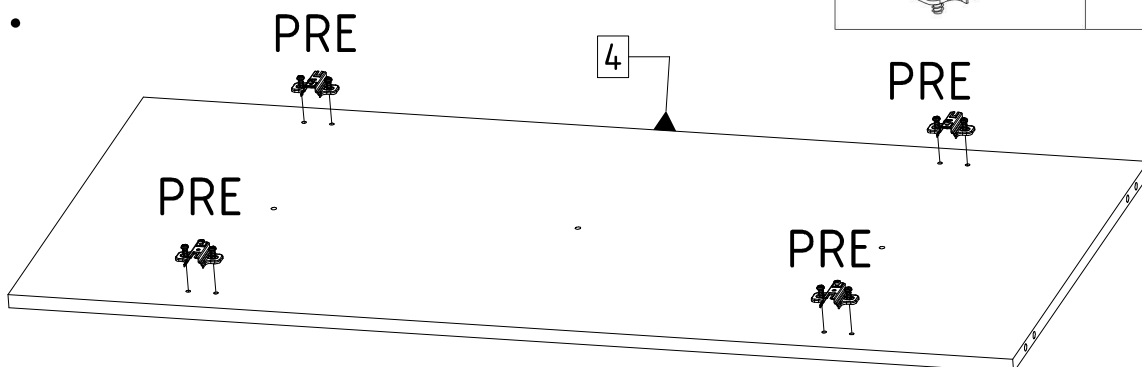

GALA

GALA 03

OP-134

Table accessories

GALA 03

 A1	6,3 X 13  E13	6,3x9mm  E3	8 x 30  K	 KN
15 x 12  M	h= 200mm  NZ	 OB	 OB2	 PRE
 SB	6 x 34 mm  T	4 x 16  W16	 Z	 Z5
 ZP				

Elements				Accessories	
SYMBOL	LENGTH	WIDTH	QUANTITY	SYMBOL	QUANTITY
				A1	1
BK [1]	510	272	2	E13	12
				E3	4
FT [2]	1199	269	2	K	10
				KN	3
PPIO [3]	850	256	1	M	11
				NZ_H=200mm	4
WD [4]	1163	510	1	OB	2
				OB2	2
WG [5]	1200	550	1	PRE	4
				SB60	4
				T	11
				W16	28
				Z	11
				Z5	8
				ZP	4

1.

x2 K

2.

3.

4.

5.

10.