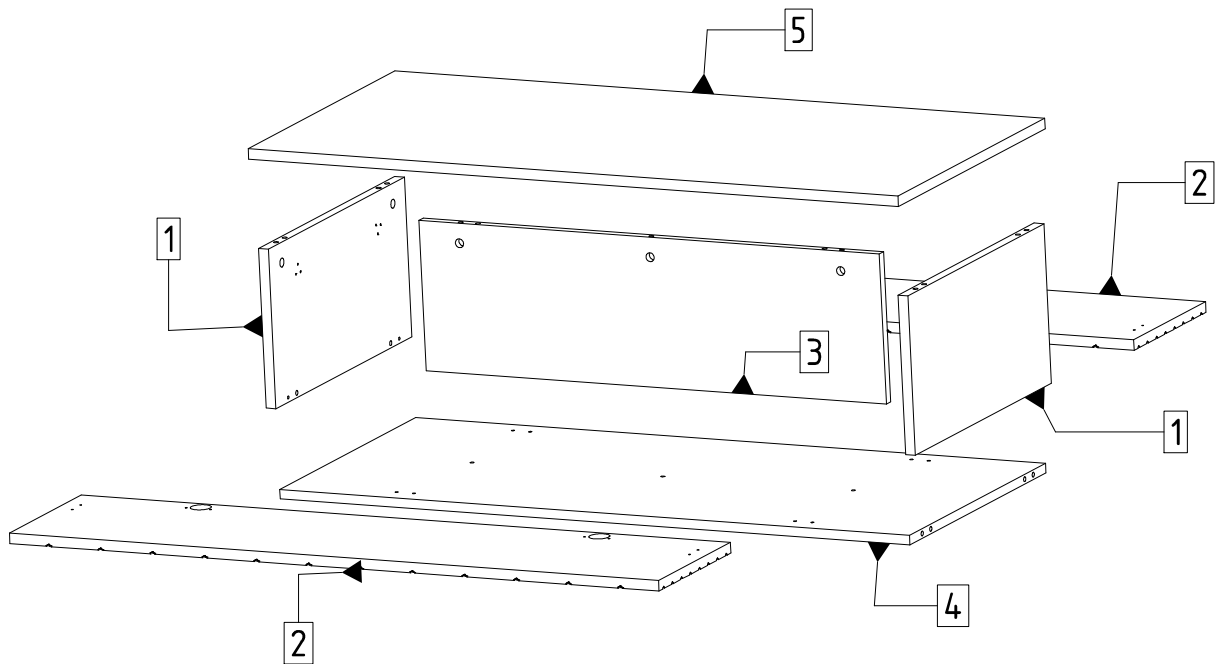

GALA

GALA 03

OP-134

Table accessories

GALA 03

 A1	6,3 X 13  E13	6,3x9mm  E3	8 x 30  K	 KN
15 x 12  M	h= 200mm  NZ	 OB	 OB2	 PRE
 SB	6 x 34 mm  T	4 x 16  W16	 Z	 Z5
 ZP				

Elements				Accessories	
SYMBOL	LENGTH	WIDTH	QUANTITY	SYMBOL	QUANTITY
				A1	1
BK [1]	510	272	2	E13	12
				E3	4
FT [2]	1199	269	2	K	10
				KN	3
PPIO [3]	850	256	1	M	11
				NZ_H=200mm	4
WD [4]	1163	510	1	OB	2
				OB2	2
WG [5]	1200	550	1	PRE	4
				SB60	4
				T	11
				W16	28
				Z	11
				Z5	8
				ZP	4