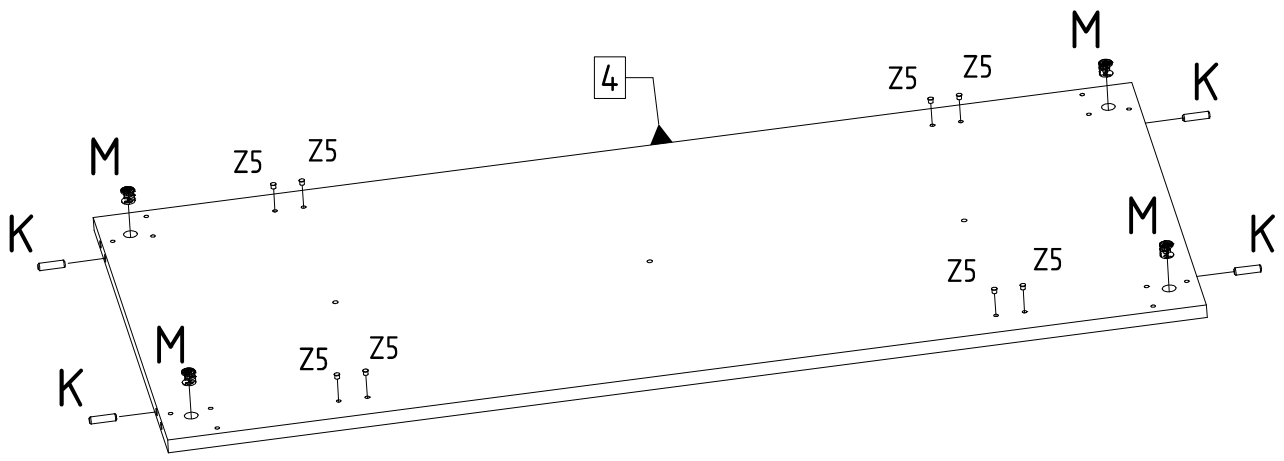

GALA

GALA 03

OP-134

Table accessories

GALA 03

 A1	6,3 X 13  E13	6,3x9mm  E3	8 x 30  K	 KN
15 x 12  M	h= 200mm  NZ	 OB	 OB2	 PRE
 SB	6 x 34 mm  T	4 x 16  W16	 Z	 Z5
 ZP				

Elements				Accessories	
SYMBOL	LENGTH	WIDTH	QUANTITY	SYMBOL	QUANTITY
				A1	1
BK [1]	510	272	2	E13	12
				E3	4
FT [2]	1199	269	2	K	10
				KN	3
PPIO [3]	850	256	1	M	11
				NZ_H=200mm	4
WD [4]	1163	510	1	OB	2
				OB2	2
WG [5]	1200	550	1	PRE	4
				SB60	4
				T	11
				W16	28
				Z	11
				Z5	8
				ZP	4

1.

x2 K

2.

3.

4.

5.

10.