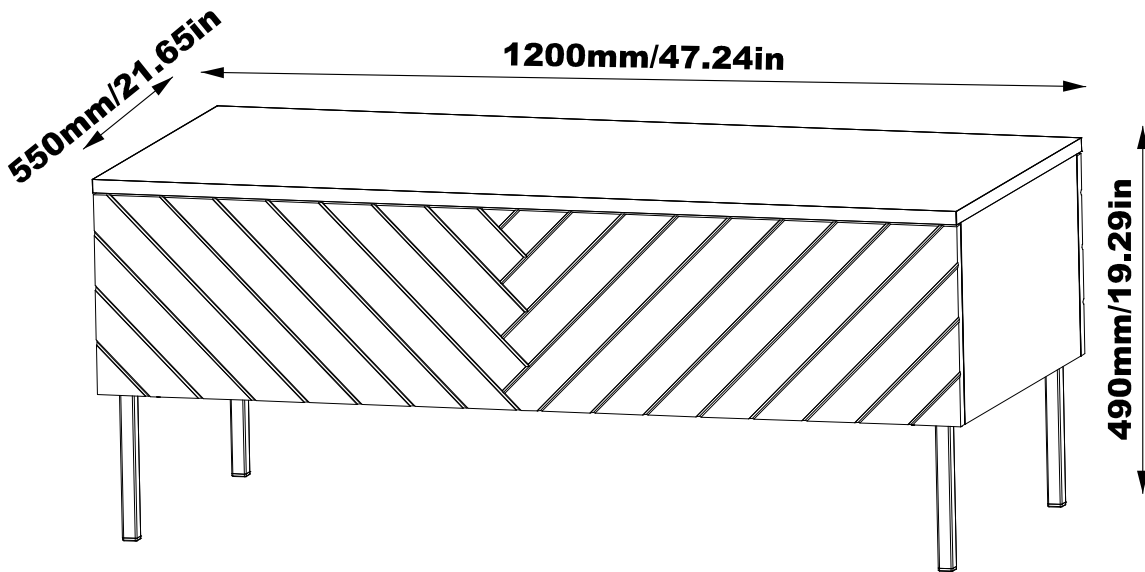

GALA

GALA 03

OP-134

Table accessories

GALA 03

 A1	6,3 X 13  E13	6,3x9mm  E3	8 x 30  K	 KN
15 x 12  M	h= 200mm  NZ	 OB	 OB2	 PRE
 SB	6 x 34 mm  T	4 x 16  W16	 Z	 Z5
 ZP				

Elements				Accessories	
SYMBOL	LENGTH	WIDTH	QUANTITY	SYMBOL	QUANTITY
				A1	1
BK [1]	510	272	2	E13	12
				E3	4
FT [2]	1199	269	2	K	10
				KN	3
PPIO [3]	850	256	1	M	11
				NZ_H=200mm	4
WD [4]	1163	510	1	OB	2
				OB2	2
WG [5]	1200	550	1	PRE	4
				SB60	4
				T	11
				W16	28
				Z	11
				Z5	8
				ZP	4

1.

x2 K

2.

3.

4.

5.

10.