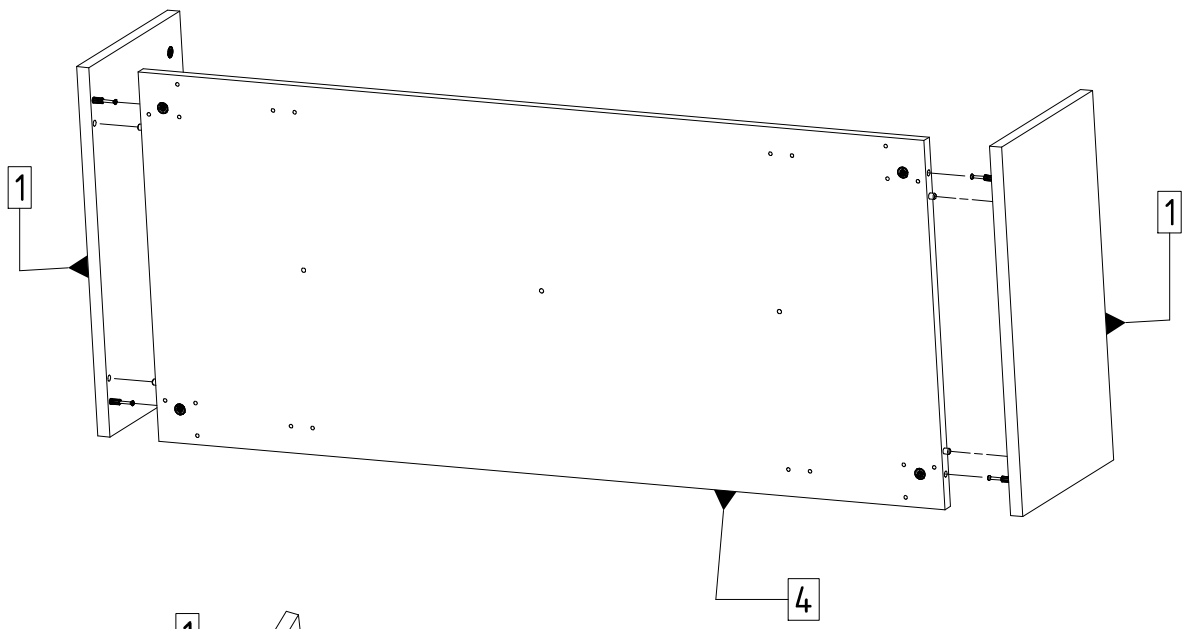

GALA

GALA 03

OP-134

Table accessories

GALA 03

 A1	6,3 X 13  E13	6,3x9mm  E3	8 x 30  K	 KN
15 x 12  M	h= 200mm  NZ	 OB	 OB2	 PRE
 SB	6 x 34 mm  T	4 x 16  W16	 Z	 Z5
 ZP				

Elements				Accessories	
SYMBOL	LENGTH	WIDTH	QUANTITY	SYMBOL	QUANTITY
				A1	1
BK [1]	510	272	2	E13	12
				E3	4
FT [2]	1199	269	2	K	10
				KN	3
PPIO [3]	850	256	1	M	11
				NZ_H=200mm	4
WD [4]	1163	510	1	OB	2
				OB2	2
WG [5]	1200	550	1	PRE	4
				SB60	4
				T	11
				W16	28
				Z	11
				Z5	8
				ZP	4

1.

x2 K

2.

3.

4.

5.

10.