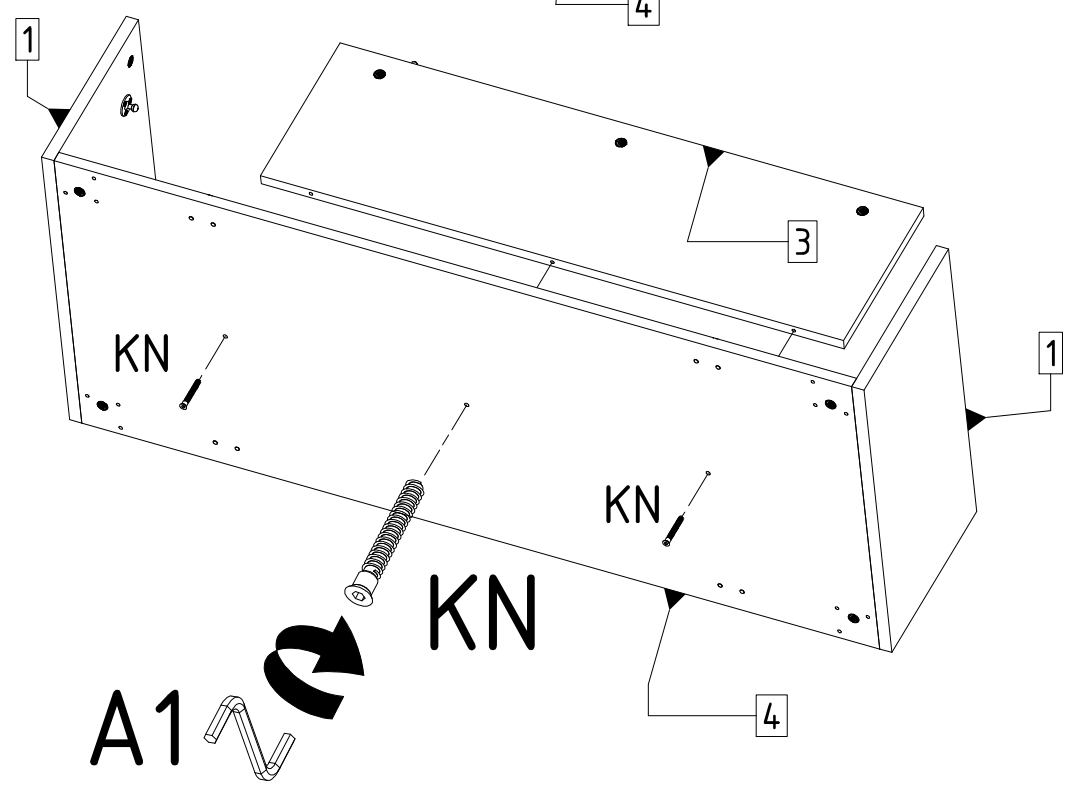

GALA

GALA 03

OP-134

Table accessories

GALA 03

 A1	6,3 X 13  E13	6,3x9mm  E3	8 x 30  K	 KN
15 x 12  M	h= 200mm  NZ	 OB	 OB2	 PRE
 SB	6 x 34 mm  T	4 x 16  W16	 Z	 Z5
 ZP				

Elements				Accessories	
SYMBOL	LENGTH	WIDTH	QUANTITY	SYMBOL	QUANTITY
				A1	1
BK [1]	510	272	2	E13	12
				E3	4
FT [2]	1199	269	2	K	10
				KN	3
PPIO [3]	850	256	1	M	11
				NZ_H=200mm	4
WD [4]	1163	510	1	OB	2
				OB2	2
WG [5]	1200	550	1	PRE	4
				SB60	4
				T	11
				W16	28
				Z	11
				Z5	8
				ZP	4

1.

x2 K

2.

3.

4.

5.

10.