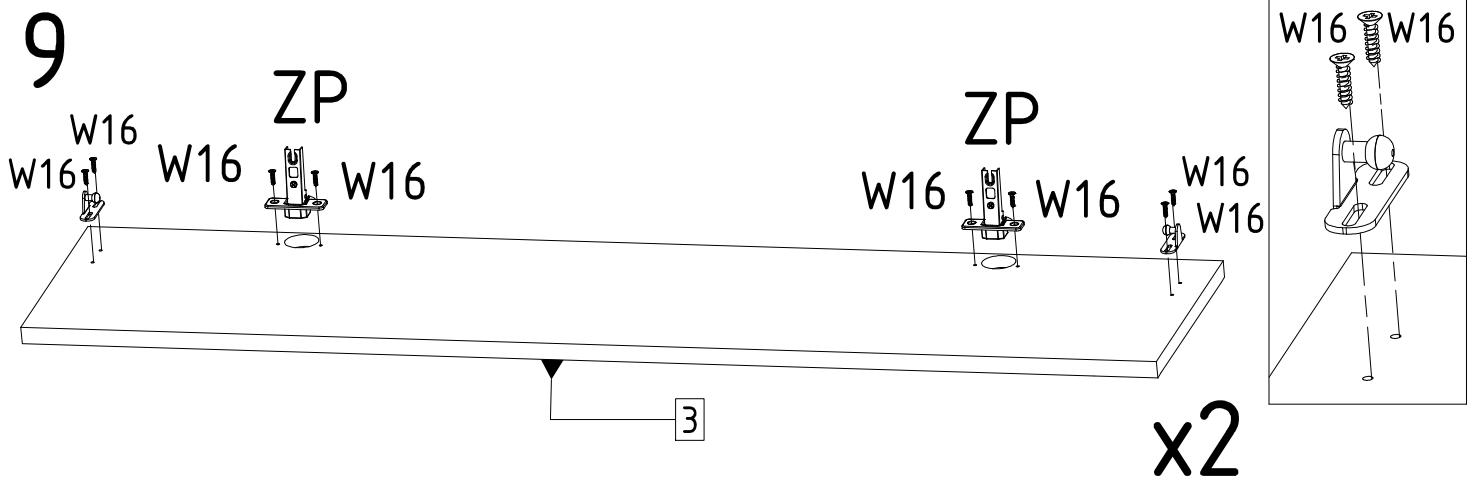

GALA

GALA 03

OP-134

Table accessories

GALA 03

 A1	6,3 X 13  E13	6,3x9mm  E3	8 x 30  K	 KN
15 x 12  M	h= 200mm  NZ	 OB	 OB2	 PRE
 SB	6 x 34 mm  T	4 x 16  W16	 Z	 Z5
 ZP				

Elements				Accessories	
SYMBOL	LENGTH	WIDTH	QUANTITY	SYMBOL	QUANTITY
				A1	1
BK [1]	510	272	2	E13	12
				E3	4
FT [2]	1199	269	2	K	10
				KN	3
PPIO [3]	850	256	1	M	11
				NZ_H=200mm	4
WD [4]	1163	510	1	OB	2
				OB2	2
WG [5]	1200	550	1	PRE	4
				SB60	4
				T	11
				W16	28
				Z	11
				Z5	8
				ZP	4

1.

x2 K

2.

3.

4.

5.

10.