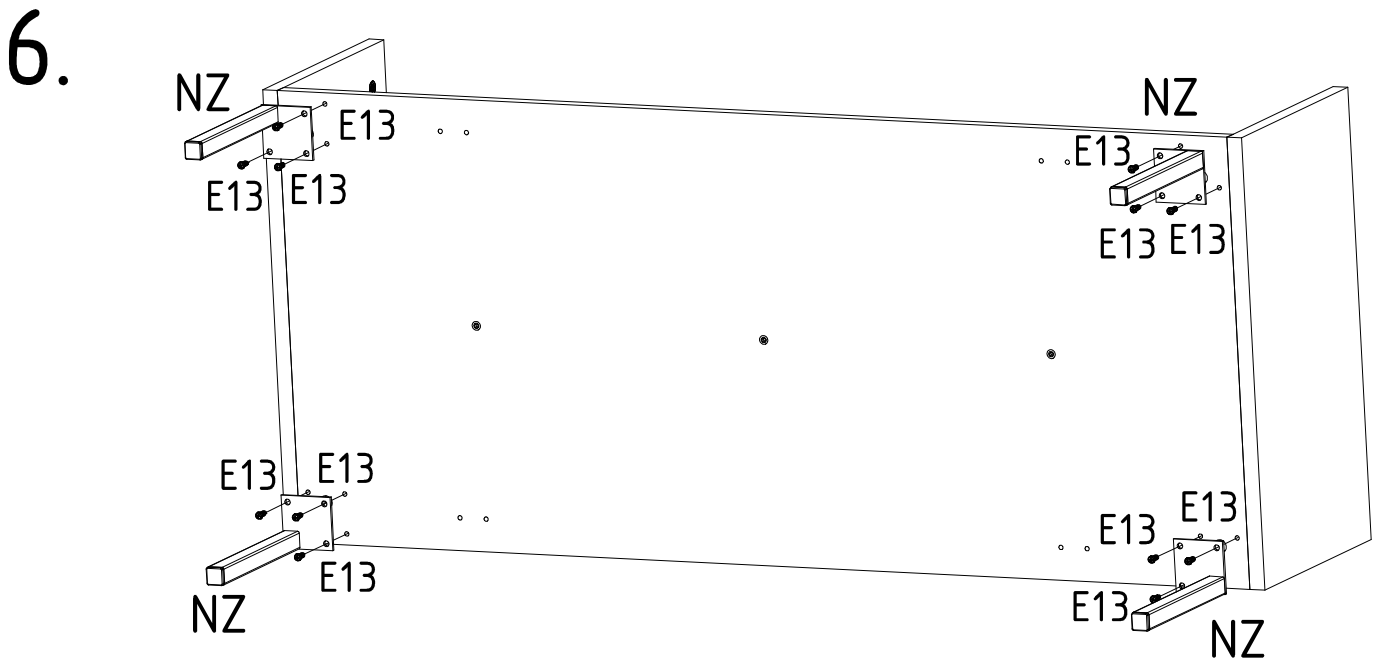

GALA

GALA 03

OP-134

Table accessories

GALA 03

 A1	6,3 X 13  E13	6,3x9mm  E3	8 x 30  K	 KN
15 x 12  M	h= 200mm  NZ	 OB	 OB2	 PRE
 SB	6 x 34 mm  T	4 x 16  W16	 Z	 Z5
 ZP				

Elements				Accessories	
SYMBOL	LENGTH	WIDTH	QUANTITY	SYMBOL	QUANTITY
				A1	1
BK [1]	510	272	2	E13	12
				E3	4
FT [2]	1199	269	2	K	10
				KN	3
PPIO [3]	850	256	1	M	11
				NZ_H=200mm	4
WD [4]	1163	510	1	OB	2
				OB2	2
WG [5]	1200	550	1	PRE	4
				SB60	4
				T	11
				W16	28
				Z	11
				Z5	8
				ZP	4

1.

x2 K

2.

3.

4.

5.

10.