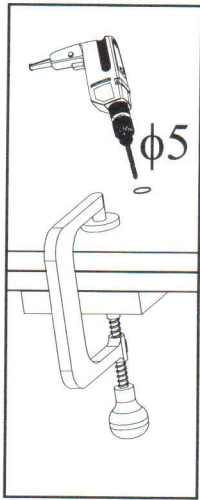

ŁAZIENKA NEW YORK

NEW YORK BATH SET

VONIOS BALDAS NEW YORK

*Szafka górna 1D

*1 Door wall cabinet

*SPINTELĖ AUKŠTAI 1D

- 30 min.

1