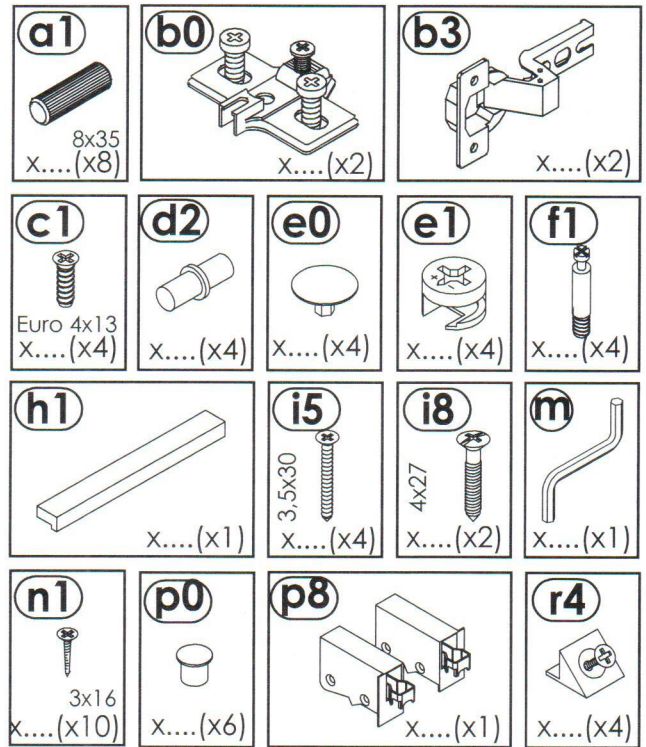

ŁAZIENKA NEW YORK

NEW YORK BATH SET

VONIOS BALDAS NEW YORK

*Szafka górna 1D

*1 Door wall cabinet

*SPINTELĖ AUKŠTAI 1D

- 30 min.

1

2

4

5

$a=b$

6

a:

b: