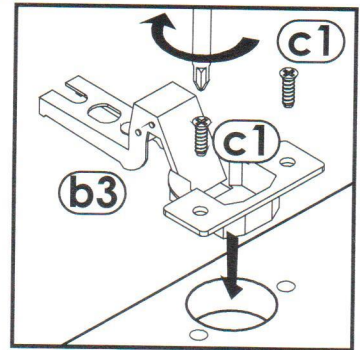

ŁAZIENKA NEW YORK

NEW YORK BATH SET

VONIOS BALDAS NEW YORK

*Szafka górna 1D

*1 Door wall cabinet

*SPINTELĖ AUKŠTAI 1D

- 30 min.

1