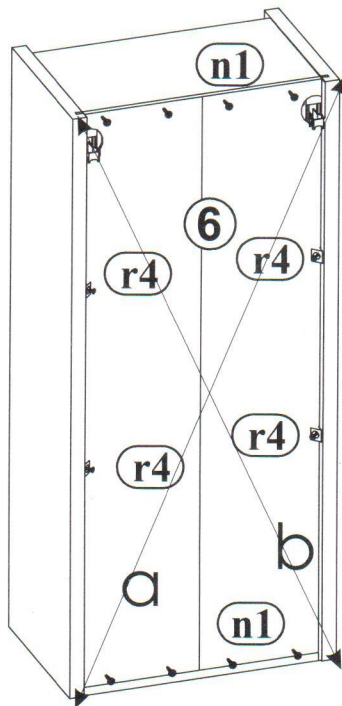

ŁAZIENKA NEW YORK

NEW YORK BATH SET

VONIOS BALDAS NEW YORK

*Szafka górna 1D

*1 Door wall cabinet

*SPINTELĖ AUKŠTAI 1D

- 30 min.

1

2

4

5

$a=b$

6

a:

b: