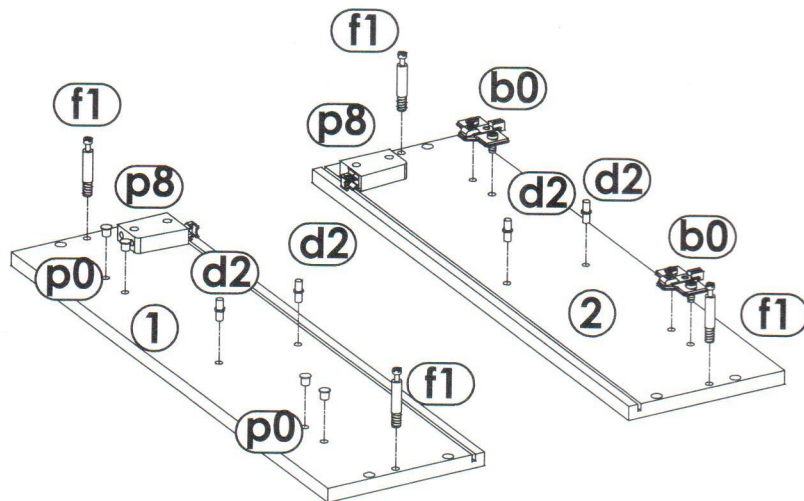

ŁAZIENKA NEW YORK

NEW YORK BATH SET

VONIOS BALDAS NEW YORK

*Szafka górna 1D

*1 Door wall cabinet

*SPINTELĖ AUKŠTAI 1D

- 30 min.

1

2

4

5

$a=b$

6

a:

b: